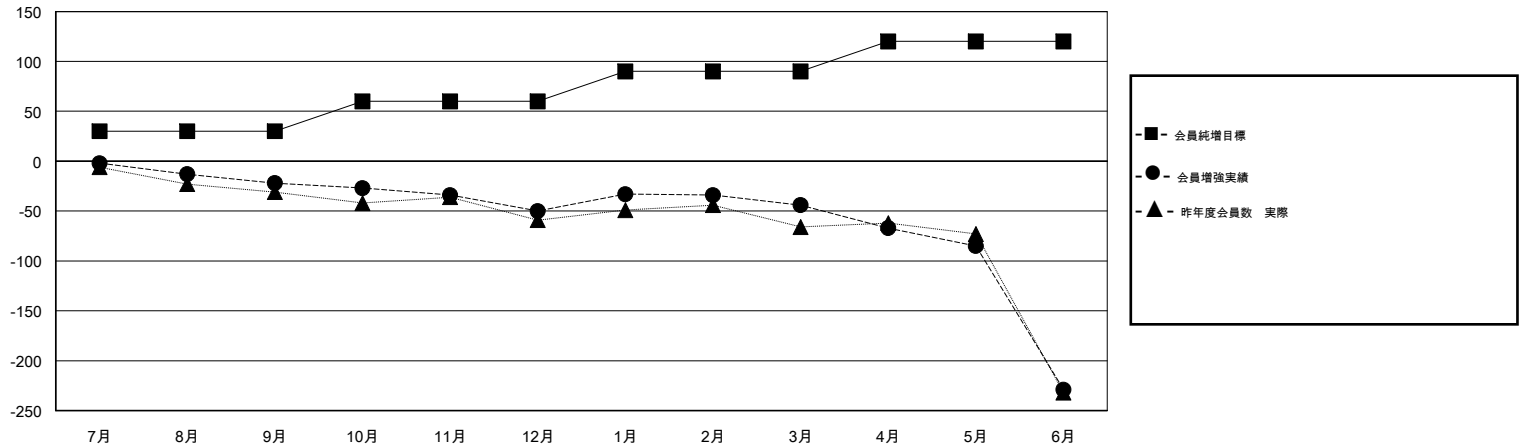

MONTHLY MEMBERSHIP PROGRESS REPORT

District 337 C

Results as of: 06/30/2018

GMT: MASAYOSHI MARUYAMA, YASUHISA NAKAMURA

地域 JAPAN

GMT会則地域

クラブ			
結果 : 2017-2018			
四半期	新クラブ目標	新クラブ	解散クラブ
7月/8月/9月	0	0	0
10月/11月/12月	0	0	0
1月/2月/3月	0	0	0
4月/5月/6月	1	0	2

名			
結果 : 2017-2018			
四半期	会員純増目標	会員増強実績	退会者(転籍を含む) 実際
7月/8月/9月	30	52	73
10月/11月/12月	30	50	76
1月/2月/3月	30	63	54
4月/5月/6月	30	107	279

新クラブ目標及び実績累計

会員目標及び実績累計

解散クラブ: 2	67 CLUBS OF 81 一名以上の新会員を登録	男女別	
退会者		男性	2,591 (68.01%)
物故会員	40	女性	1,219 (31.99%)
クラブ解散	29	女性%年度目標: 34%	
その他	413	世帯主/家族会員合計	0
合計	482	国際会費半額の家族会員	0